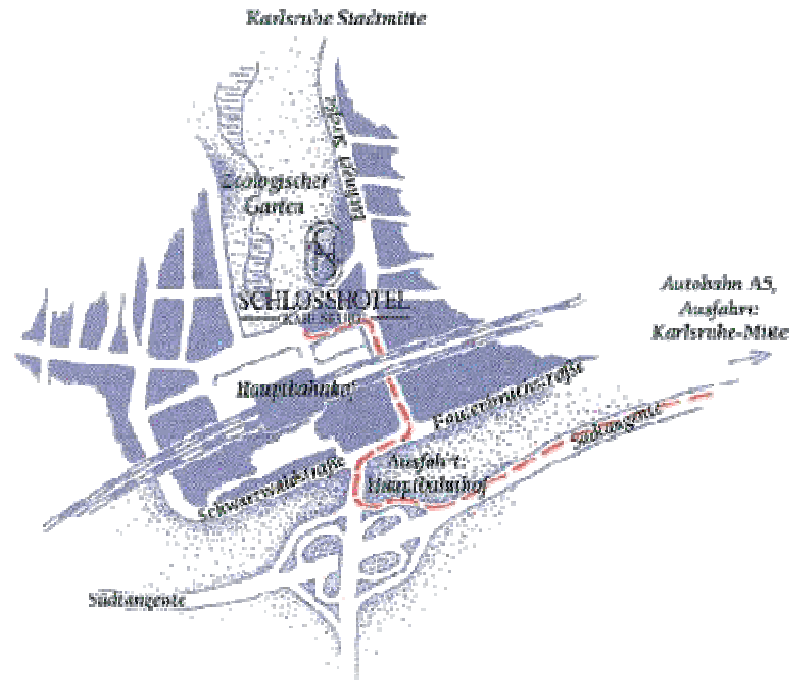

SCHLOSSHOTEL
KARLSRUHE

Anfahrtsskizze ins Schlosshotel Karlsruhe

Lage

*Bahnhofplatz 2, Karlsruher Innenstadt, direkt am Hauptbahnhof
und am Zoologischen Garten*

Anfahrt

über A8 auf die A5 (Richtung Frankfurt)

⇒ Ausfahrt – Karlsruhe Mitte (Richtung Landau)
⇒ auf die Südtangente B10

über die A5

⇒ Ausfahrt – Karlsruhe Mitte (Richtung Landau)
⇒ auf die Südtangente B10

über die A65

⇒ auf die Südtangente B10

auf der Südtangente B 10

Ausfahrt ⇒ ② am Hauptbahnhof

*erste Ampel rechts - der Vorfahrtsstraße folgen - nach der Unterführung
nächste Ampel links, die Poststraße entlang und an der Ampel rechts*

♥ - *lich willkommen im Schlosshotel Karlsruhe !!*